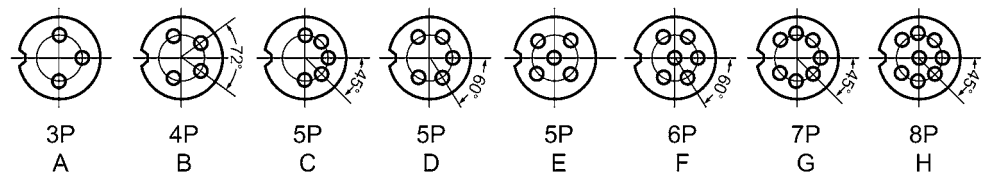

Mini DIN jack (3P-8P)

MN016

DIN chassis socket (3P-8P)

MN017

DIN chassis plug (3P-8P)

MN018

DIN jack (3P-8P)